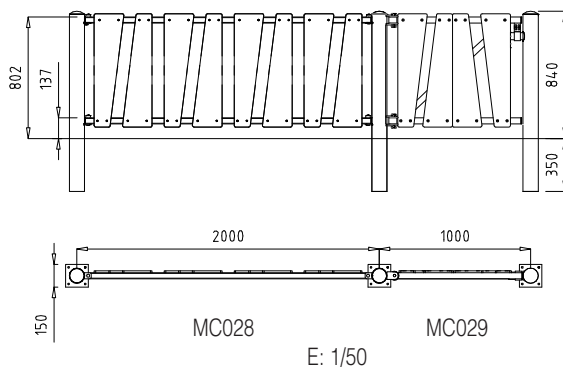

MC028

Cercado DESIGUAL  
UNEQUAL fence  
Barrière INÉGAL  
Cerca DESIGUAL

EN-1176.

Acero galvanizado y polietileno. Para empotrar en terreno horizontal o atornillar. En proceso de certificación según EN 1176.

Aço galvanizado e polietileno. Para embutir no terreno horizontal ou parafusar. Em processo de certificação conforme EN 1176.

**MC028:** 16,8 Kg / m.l. Módulo / module / module / módulo 2 x 0,8 m.

Para pedidos de m.l. múltiplos de 16 posibilidad de elección del color de la lama entre: amarillo, naranja, rojo, lila, morado, azul claro, azul oscuro, verde claro, verde oscuro, blanco, negro y gris.

**MC029:** Puerta / gate / porte / porta 1 x 0,8 m.

-  1-12
-  0,13 m.
-  16,8 Kg.
-  2 x 0,15 x 1,15 m.
-  a medida en m lineales.  
custom made in linear m.  
sur mesure en m linéaire.  
feito sob medida em m linear.