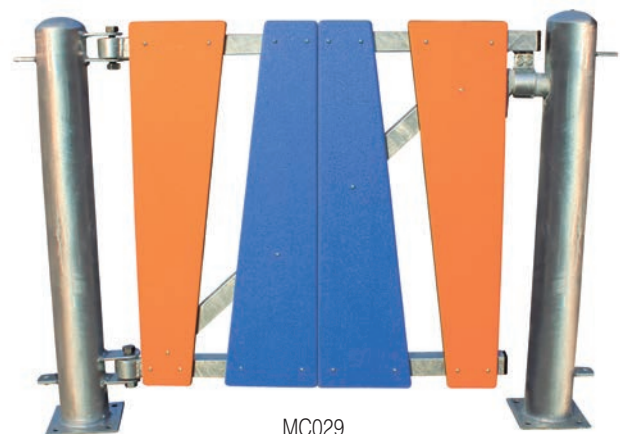

Cercado DESIGUAL
UNEQUAL fence
Barrière INÉGAL
Cerca DESIGUAL

EN-1176.

Acero galvanizado y polietileno. Para empotrar en terreno horizontal o atornillar. En proceso de certificación según EN 1176.

Galvanised steel and polyethylene. To build into horizontal ground or screw in. Certification process ongoing according to EN 1176.

Acier galvanisé et polyéthylène. À encaster dans terrain horizontal ou visser. En procès de certification selon EN 1176.

Aço galvanizado e polietileno. Para embutir no terreno horizontal ou parafusar. Em processo de certificação conforme EN 1176.

MC028: 16,8 Kg / m.l. Módulo / module / module / módulo 2 x 0,8 m.

Para pedidos de m.l. múltiplos de 16 posibilidad de elección del color de la lama entre: amarillo, naranja, rojo, lila, morado, azul claro, azul oscuro, verde claro, verde oscuro, blanco, negro y gris.

For orders of ml multiples of 16, possibility of choosing the color of the slat between: yellow, orange, red, lilac, purple, light blue, dark blue, light green, dark green, white, black and grey.

Pour des commandes de m.l. multiples de 16, possibilité de choix de la couleur de la plaque parmi : jaune, orange, rouge, lilas, bleu clair, bleu foncé, vert clair, vert foncé, noir et gris.

Para pedidos de m.l. múltiplos de 16, possibilidade de escolha da cor da lâmina de entre: amarelo, laranja, vermelho, lilás, roxo, azul claro, azul escuro, verde claro, verde escuro, branco, preto e cinzento.

MC029: Puerta / gate / porte / porta 1 x 0,8 m.

- 1-12
- 0,13 m.
- 16,8 Kg.
- 2 x 0,15 x 1,15 m.
- a medida en m lineales.
  custom made in linear m.
  sur mesure en m linéaire.
  feito sob medida em m linear.

MC029