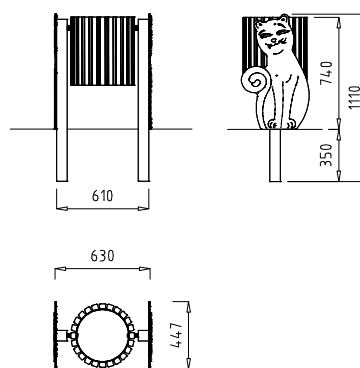

Papelera GATO
 CAT bin
 Poubelle CHAT
 Papeleira GATO

MP071: 50 L. 30 kg.

Según EN 1176. Madera y madera laminada tratada en autoclave clase IV, polietileno y acero pintado al polvo.

According to EN 1176. Autoclave treated class IV wood and laminated wood, polyethylene and powder coated steel.

E: 1/50