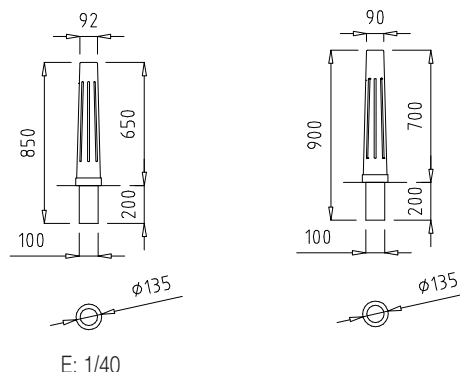

Pilona / bollard / borne / pilarete

MV053: 17,4 Kg.

Fundición, acabada en oxirón negro. Para empotrar. Posibilidad de añadir argollas para permitir el cierre con cadenas o cuerda.

Cast, finished with black oxiron. To build in. Rings can be added to enable fastening with chains or rope.

Fonte, finitions en noir oxiron. À encastrer. Possibilité d'ajouter des anneaux pour permettre la fermeture avec des chaînes ou des cordes.

Ferro Fundido, acabada em oxiron negro, para embutir. Possibilidade de adicionar anéis para permitir o fechamento com correntes ou cordas.

E: 1/40