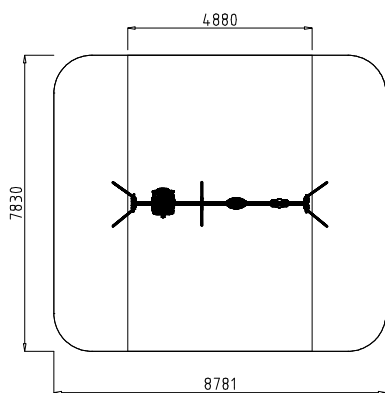

Galvanised steel, polyethylene and stainless steel.

1 flat seat (PT111) + 1 cradle seat (PT112) + 1 inclusive seat (PT113).

Acier galvanisé, polyéthylène et acier inoxydable.

1 siège plat (PT111) + 1 siège berceau (PT112) + 1 siège inclusif (PT113).

Aço galvanizado, polietileno e aço inoxidável.

1 assento plano (2 PT111) + 1 assento berço (PT112) + 1 assento inclusivo (PT113).

-  Todas / all / toutes.
-  1,53 m.
-  34 Kg.
-  1,28 x 3 x 0,05 m.
-  8,78 x 7,83 m.
-  4,83 x 7,83 m, 37,82 m².