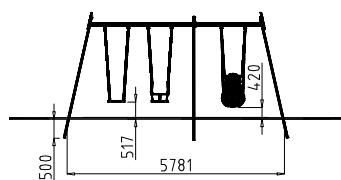

Galvanised steel, polyethylene and stainless steel.

1 flat seat (PT111) + 1 cradle seat (PT112) + 1 inclusive seat (PT113).

Acier galvanisé, polyéthylène et acier inoxydable.

1 siège plat (PT111) + 1 siège berceau (PT112) + 1 siège inclusif (PT113).

Aço galvanizado, polietileno e aço inoxidável.

1 assento plano (2 PT111) + 1 assento berço (PT112) + 1 assento inclusivo (PT113).

-  Todas / all / toutes.
-  1,53 m.
-  34 Kg.
-  1,28 x 3 x 0,05 m.
-  8,78 x 7,83 m.
-  4,83 x 7,83 m, 37,82 m².