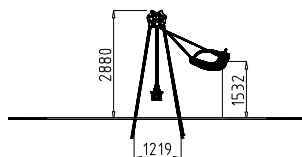

Galvanised steel, polyethylene and stainless steel.

1 flat seat (PT111) + 1 cradle seat (PT112) + 1 inclusive seat (PT113).

Acier galvanisé, polyéthylène et acier inoxydable.

1 siège plat (PT111) + 1 siège berceau (PT112) + 1 siège inclusif (PT113).

Aço galvanizado, polietileno e aço inoxidável.

1 assento plano (2 PT111) + 1 assento berço (PT112) + 1 assento inclusivo (PT113).

-  Todas / all / toutes.
-  1,53 m.
-  34 Kg.
-  1,28 x 3 x 0,05 m.
-  8,78 x 7,83 m.
-  4,83 x 7,83 m, 37,82 m².