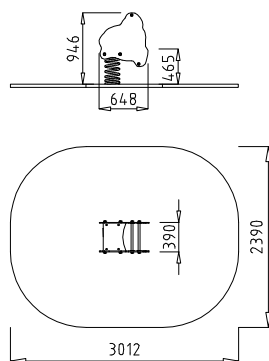

CAPERUCITA
LITTLE RED RIDING HOOD
LE PETIT CHAPERON ROUGE
CAPUCHINHO VERMELHO

EN 1176.

PF063TX:

HPL serigrafiado y acero pintado al polvo.
Serigraphed HPL and powder coated steel.
HPL à serigraphie et acier peinte à la poudre.
HPL serigrafiado e aço pintado a pó.

-  1-12
-  0,46 m.
-  24,3 Kg.
-  0,64 x 0,39 x 0,94 m.
-  3,01 x 2,39 m.
-  6,34 m².

E: 1/100