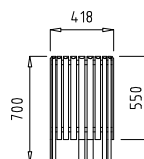

## Papelera / bin / poubelle / papeleira

**MP156:** 40 L. 15 Kg.

Madera tropical y chapa de acero zincado. Redonda, con cubeta extraíble.

Tropical wood and zinc-plated sheet. Round, removable bucket.

Bois tropical et tôle en acier zingué. Ronde, petit tonneau amovible.

Madeira tropical e chapa em aço zincado. Redonda, cubeta removível.

E: 1/50