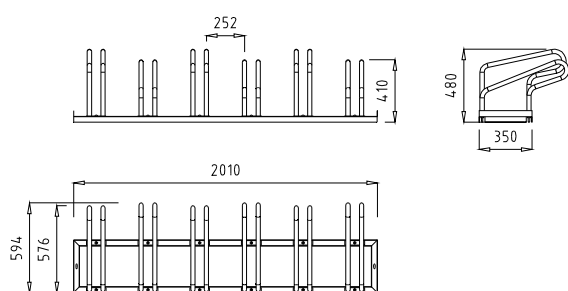

MV203

MV205

Aparcabicicletas  
Cycle stands  
Support vélos  
Suporte bicis

Acero zincado. Desmontado.  
Zinc plated steel. Dismantled.  
Acier zingué. Démontée.  
Aço zincado. Desmontado.

**MV203:**

6 plazas / places / places / lugares.

**MV205:**

4 plazas / places / places / lugares.

MV203 E: 1/50

MV205 E: 1/50