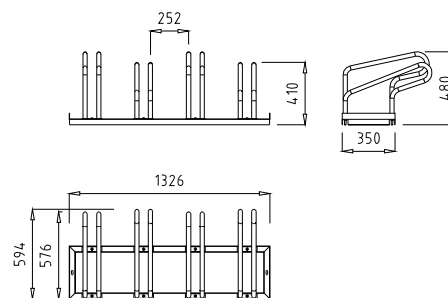

MV203

MV205

Aparcabicicletas  
Cycle stands  
Support vélos  
Suporte bicis

Acero zincado. Desmontado.  
Zinc plated steel. Dismantled.  
Acier zingué. Démontée.  
Aço zincado. Desmontado.

**MV203:**

6 plazas / places / places / lugares.

**MV205:**

4 plazas / places / places / lugares.

MV203 E: 1/50

MV205 E: 1/50