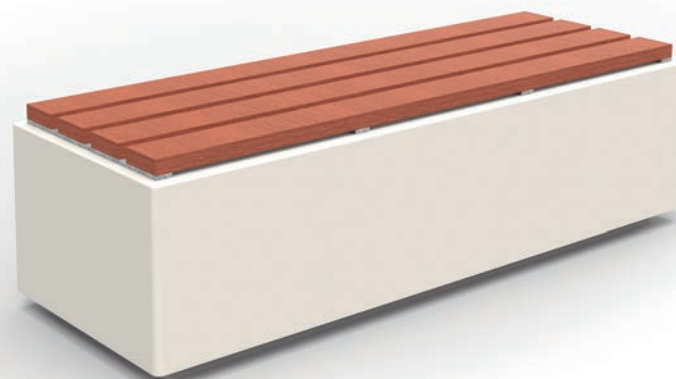

MB200 + MB200A
+ MB200B + MB200C

MB200 + MB200B

Banco LIENZO DELTA
DELTA CANVAS bench
Banc TOILE DELTA
Banco TELA DELTA

MB200: Hormigón arquitectónico de alta calidad con textura superficial decapado fino.

MB200A: Placa de aluminio con impresión digital aplicada y laminada.

Diseño personalizado. Elige qué imágenes quieres para el revestimiento.

MB200B: Asiento madera tropical.

MB200C: Asiento y respaldo madera tropical.

MB200: High quality architectural concrete with fine-pickling surface texture.

MB200A: Aluminium plate with applied and laminated digital printing.

Customised design. Choose the images you want for the coating.

MB200B: Tropical wood seat.

MB200C: Tropical wood seat and back.

MB200: Béton architectonique de haute qualité avec texture superficielle décapage fin.

MB200A: Plaque en aluminium avec impression digitales appliquée et laminée.