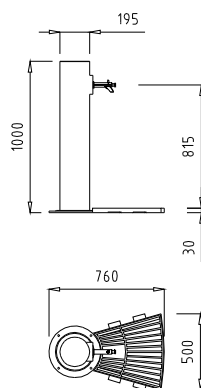

### MV044:

Acero acabado en oxirón negro, 1 grifo con pulsador de 3/4".

Steel finished with black oxiron, 1 tap with 3/4" button.

Acier finitions en noir oxyron, 1 robinet à bouton 3/4".

Aço acabado em oxiron negro, 1 torneira com pulsador de 3/4".

E: 1/50