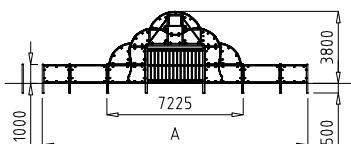

Portería / goal / but / baliza: 3 x 2 m.
 Altura canasta / hoop height / hauteur du panier / altura da cesta: 3,05 m.

Acero galvanizado, madera tratada en autoclave clase IV y polietileno. **MÓDULO de ACCESO** susceptible de cambio de emplazamiento dependiendo de las necesidades de la instalación.

E: 1/400
 plano base para
 base plane for
 plan base pour
 plano base para:
 DP705, DP706, DP707,
 DP708, DP709, DP716.

PS007: H= 14 mm.
 Hierba artificial
 Artificial grass
 Herbe artificielle.
 Relva artificial.