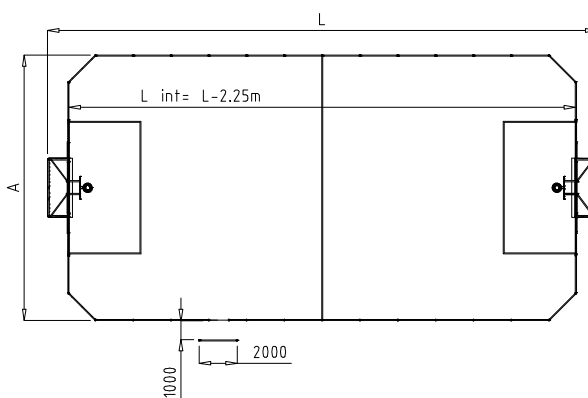

- DP705:** L x A= 29 x 14 m.
- DP706:** L x A= 21 x 10 m.
- DP707:** Frontal / Front / Frontale / Frontal. L x A= 7,22 x 3,8 m.
- DP708:** L x A= 29 x 14 m.
- DP709:** L x A= 21 x 10 m.
- DP716:** Frontal / Front / Frontale / Frontal. L x A= 7,22 x 3,8 m.

Portería / goal / but / baliza: 3 x 2 m.
 Altura canasta / hoop height / hauteur du panier / altura da cesta: 3,05 m.

Acero galvanizado, madera tratada en autoclave clase IV y polietileno. **MÓDULO de ACCESO** susceptible de cambio de emplazamiento dependiendo de las necesidades de la instalación.

E: 1/400
 plano base para
 base plane for
 plan base pour
 plano base para:
 DP705, DP706, DP707,
 DP708, DP709, DP716.

PS007: H= 14 mm.
 Hierba artificial
 Artificial grass
 Herbe artificielle.
 Relva artificial.