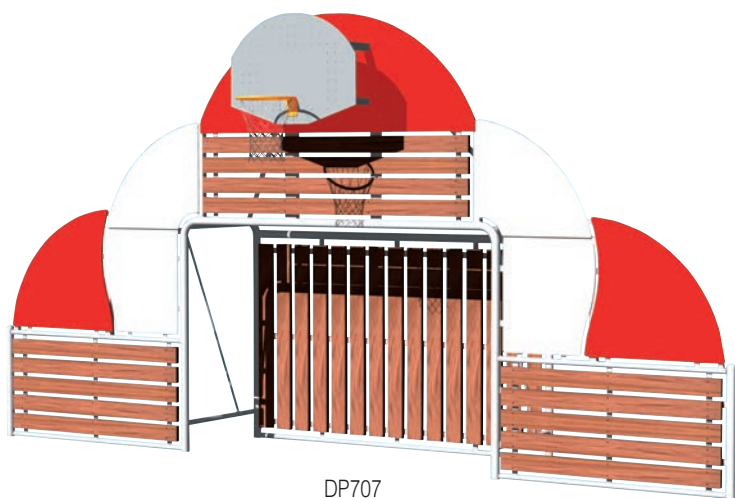

DP707

E: 1/400
plano base para
base plane for
plan base pour
plano base para:
DP705, DP706, DP707,
DP708, DP709, DP716.

PS007: H= 14 mm.
Hierba artificial
Artificial grass
Herbe artificielle.
Relva artificial.

PS011:
Arena silícea. Saco de 25 kg.
Siliceous sand. 25 kg bag.
Sable siliceuse. Sac de 25 kg.
Areia sílica. Saco de 25 kg.