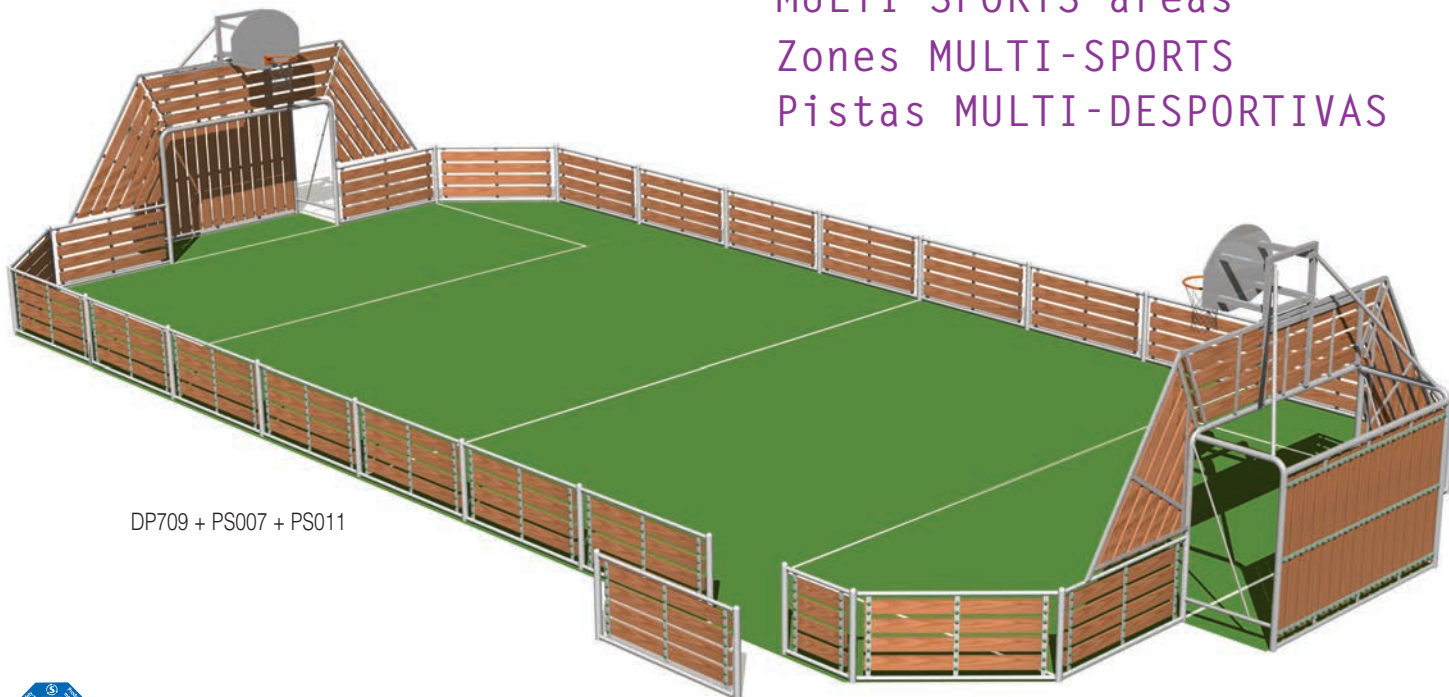

Pistas MULTIDEPORTE
 MULTI-SPORTS areas
 Zones MULTI-SPORTS
 Pistas MULTI-DESPORTIVAS

DP709 + PS007 + PS011

EN 15312

Dimensiones exteriores / External dimensions
 Dimensions extérieures / Dimensoes exteriores:

- DP705:** L x A= 29 x 14 m.
- DP706:** L x A= 21 x 10 m.
- DP707:** Frontal / Front / Frontale / Frontal. L x A= 7,22 x 3,8 m.
- DP708:** L x A= 29 x 14 m.
- DP709:** L x A= 21 x 10 m.
- DP716:** Frontal / Front / Frontale / Frontal. L x A= 7,22 x 3,8 m.

Portería / goal / but / baliza: 3 x 2 m.
 Altura canasta / hoop height / hauteur du panier / altura da cesta: 3,05 m.

Acero galvanizado, madera tratada en autoclave clase IV y polietileno. **MÓDULO de ACCESO** susceptible de cambio de emplazamiento dependiendo de las necesidades de la instalación.

Aço galvanizado, madeira tratada em autoclave classe IV e polietileno. Com o **MÓDULO DE ACCESO** reposicionamento suscetíveis dependendo das necessidades da instalação.

Panel informativo / Information panel / Tableau informatif / Painel indicativo.