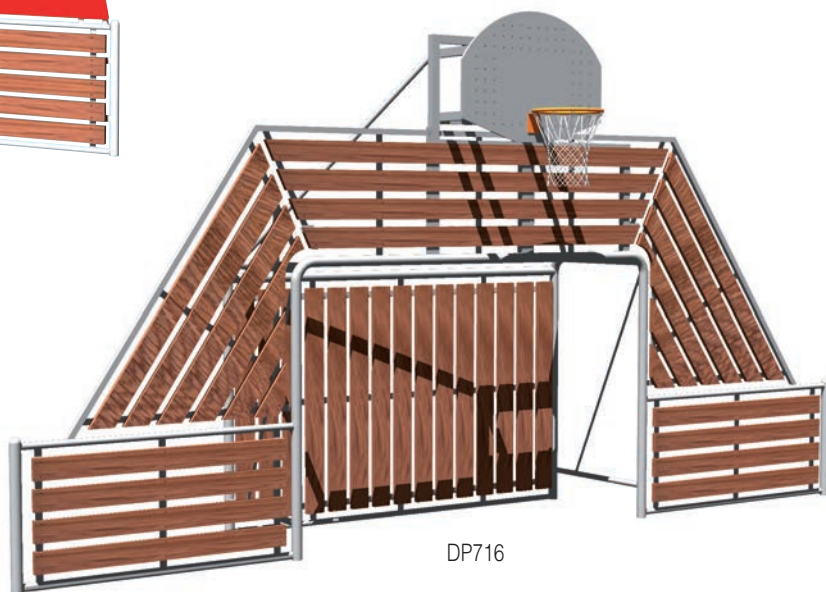

DP716

E: 1/400
plano base para
base plane for
plan base pour
plano base para:
DP705, DP706, DP707,
DP708, DP709, DP716.

PS007: H= 14 mm.
Hierba artificial
Artificial grass
Herbe artificielle.
Relva artificial.

PS011:
Arena silícea. Saco de 25 kg.
Siliceous sand. 25 kg bag.
Sable siliceuse. Sac de 25 kg.
Areia sílica. Saco de 25 kg.