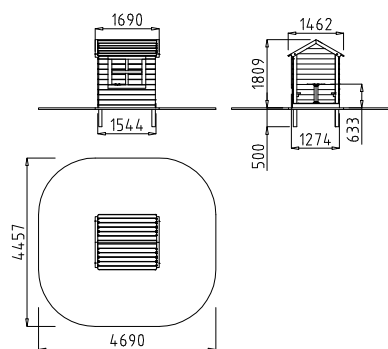

Cabaña de madera
Wood cabin
Cabane en bois
Cabana de madeira

EN 1176.

PM641:

Madera y madera laminada tratada en autoclave clase IV y HPL.
Autoclave treated class IV wood and laminated wood and HPL.
Bois et bois lamellé-collé traité en autoclave classe IV et HPL.
Madeira e madeira tratada em autoclave classe IV e HPL.

-  1-12
-  0,12 m.
-  402 Kg.
-  1,69 x 1,46 x 2,3 m.
-  4,69 x 4,45 m.
-  18,97 m².

E: 1/200