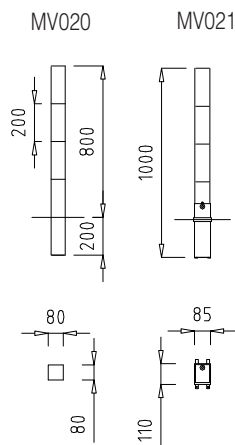

### MV021:

EXTRAÍBLE con llave

REMOVABLE, with key.

EXTRACTIBLE, avec clé.

EXTRAÍVEL, com chave.

E: 1/40