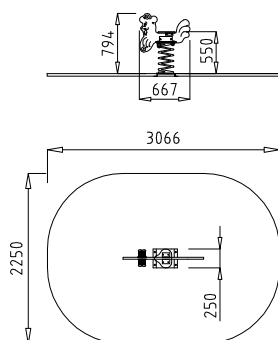

GALLO  
ROOSTER  
COQ  
GALO

EN 1176.

**PF002:**

Polietileno y acero pintado al polvo. 1 plaza.

Polyethylene and powder coated steel. 1 place.

Polyéthylène et acier peint à la poudre. 1 place.

Polietileno e aço pintado a pó. 1 lugar.

-  1-12
-  0,55 m.
-  25,2 Kg.
-  0,66 x 0,25 x 0,79 m.
-  3,06 x 2,25 m.
-  6,04 m<sup>2</sup>.

E: 1/100

[www.manufacturasdeportivas.com](http://www.manufacturasdeportivas.com)

Parque Empresarial de Morero, parc. 1-2 39611 GUARNIZO - Cantabria SPAIN