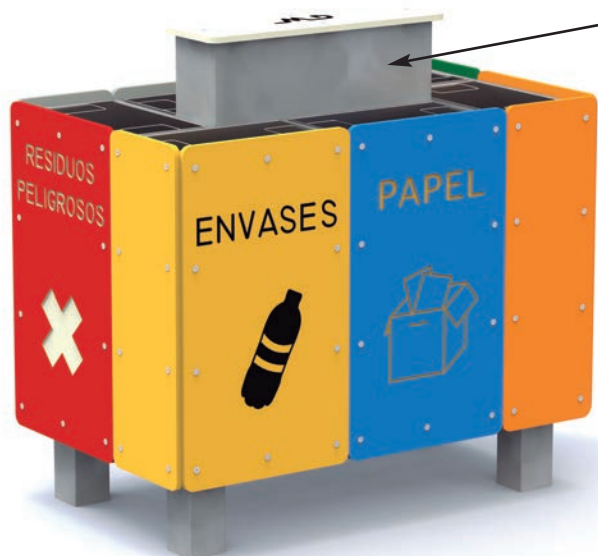

Papelera de reciclaje / Recycling bin Poubelle de recyclage / Papeleira de reciclagem

MP252: 27,6 L (x6).

Con 4 cubetas extraíbles. Papelera de reciclaje con **6 compartimentos** para la recogida selectiva (**papel, envases, vidrio, otros residuos, orgánico y residuos peligrosos**). Gracias a su diseño compacto consigue ser muy funcional. Opcional: tapa individual (MP250T). Polietileno, acero galvanizado y chapa de acero zincado. 0% mantenimiento.

With 4 removable trays. Recycling bin with **6 compartments** for selective collection (**paper, plastic, glass, other waste, organic and hazardous waste**). Thanks to its compact design, it can be very functional. Optional: individual lid (MP250T). Polyethylene, galvanised steel and zinc-plated sheet. 0% maintenance.

Avec 4 cuvettes extractibles. Corbeille de recyclage avec **6 compartiments** pour la collecte sélective (**papier, emballages, verre, autres déchets, organique et déchets dangereux**). Grâce à sa conception compacte elle s'avère être très fonctionnelle. Optionnel: couvercle individuel (MP250T). Polyéthylène, acier galvanisé et tôle en acier zincé. 0% entretien.

Com 4 cubas amovíveis. Cesto de lixo de reciclagem com **6 compartimentos** para a recolha seletiva (**papel, embalagens, vidro, outros resíduos, orgânico e resíduos perigosos**). Graças à sua concepção compacta, consegue ser muito funcional. Opcional: tampa individual (MP250T). Polietileno, aço galvanizado e chapa em aço zincado. 0% manutenção.