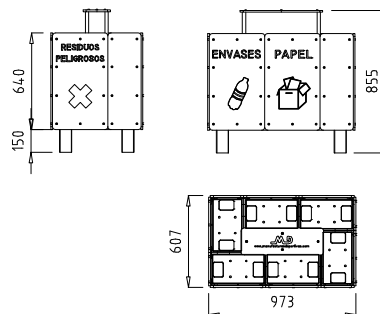

Papelera de reciclaje / Recycling bin Poubelle de recyclage / Papeleira de reciclagem

MP252: 27,6 L (x6).

Con 4 cubetas extraíbles. Papelera de reciclaje con **6 compartimentos** para la recogida selectiva (**papel, envases, vidrio, otros residuos, orgánico y residuos peligrosos**). Gracias a su diseño compacto consigue ser muy funcional. Opcional: tapa individual (MP250T). Polietileno, acero galvanizado y chapa de acero zincado. 0% mantenimiento.

With 4 removable trays. Recycling bin with **6 compartments** for selective collection (**paper, plastic, glass, other waste, organic and hazardous waste**). Thanks to its compact design, it can be very functional. Optional: individual lid (MP250T). Polyethylene, galvanised steel and zinc-plated sheet. 0% maintenance.

Avec 4 cuvettes extractibles. Corbeille de recyclage avec **6 compartiments** pour la collecte sélective (**papier, emballages, verre, autres déchets, organique et déchets dangereux**). Grâce à sa conception compacte elle s'avère être très fonctionnelle. Optionnel: couvercle individuel (MP250T). Polyéthylène, acier galvanisé et tôle en acier zincé. 0% entretien.

Com 4 cubas amovíveis. Cesto de lixo de reciclagem com **6 compartimentos** para a recolha seletiva (**papel, embalagens, vidro, outros resíduos, orgânico e resíduos perigosos**). Graças à sua concepção compacta, consegue ser muito funcional. Opcional: tampa individual (MP250T). Polietileno, aço galvanizado e chapa em aço zincado. 0% manutenção.

Posibilidad de personalizar.
Possibility to customize.
Possibilité de personnaliser.
Possibilidade de personalização.

E: 1/50