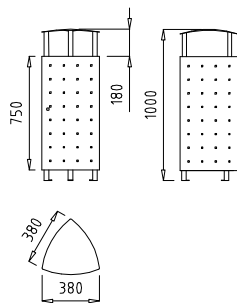

Papelera / bin / poubelle / papeleira

MP062: 58 L.

Chapa perforada y tubo de acero galvanizado acabado pintura al polvo, chapa de acero zincado. Triangular, con sombrero, llave y cubeta extraíble.

Perforated sheet and galvanised steel tube powder-paint finish, zinc-plated sheet. Triangular, with hat, key and removable bucket.

Tôle perforée et tube en acier galvanisé finition peinture à la poudre, tôle en acier zinqué. Triangulaire, avec chapeau, clé et petit tonneau amovible.

Chapa perforada e tubo em aço galvanizado acabamentoo pintura a pó, chapa em aço zincado. Triangular, chapéu, chave e cubeta removível.

E: 1/50