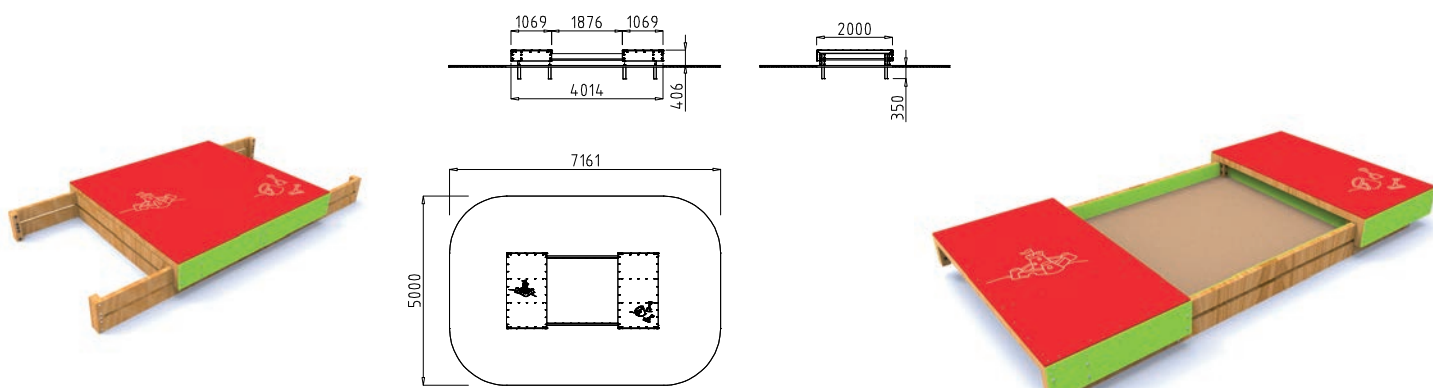

EN 1176.

ARENERO CON TAPA
SAND PIT WITH COVER
SABLIÈRE AVEC COUVERCLE
CAIXA DE AREIA COM TAMPA

PM825:

Madera y madera laminada tratada en autoclave clase IV y polietileno.
 Autoclave treated class IV wood and laminated wood and polyethylene.
 Bois et bois lamellé-collé traité en autoclave classe IV et polyéthylène.
 Madeira e madeira laminada tratada em autoclave classe IV e polietileno.

- 1-12
- 0,4 m.
- 48 Kg.
- 3,36 x 0,66 x 0,12 m.
- 7,16 x 5 m.
- 33,87 m².

E: 1/200