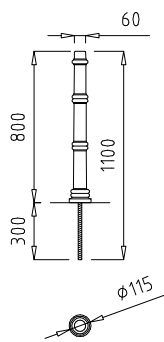

Pilona / bollard / borne / pilarete

MV011: 22,6 Kg.

Fundición, acabada en oxirón negro. Para empotrar. Posibilidad de añadir argollas para permitir el cierre con cadenas o cuerda.

Cast, finished with black oxiron. To build in. Rings can be added to enable fastening with chains or rope.

Fonte, finitions en noir oxiron. À encastrer. Possibilité d'ajouter des anneaux pour permettre la fermeture avec des chaînes ou des cordes.

Ferro Fundido, acabada em oxirón negro, para embutir. Possibilidade de adicionar anéis para permitir o fechamento com correntes ou cordas.

E: 1/40