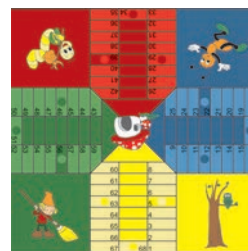

MM057I: PARCHÍS/ LUDO / SORTE DE JEU DE PETITS CHEVAUX / JOGO DA MES PARCHÍS.

MM058I: 3 EN RAYA. / 3 IN A ROW / JEU 3 EN LIGNE / JOGO 3 EN LINHA.

E: 1/50

MM055I

MM057I

MM056I

MM058I