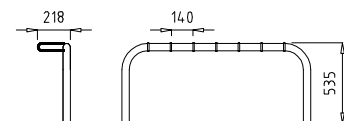

Aparcapatinetes
Scooter stands
Support trottinetes
Suporte scooters

MV215:

7 plazas. Acero galvanizado. Con pletina para atornillar.

7 places. Galvanised steel. With plate to screw in.

7 places. Acier galvanisé. À visser avec platine.

7 lugares. Aço galvanizado. Com placa para parafusar.

E: 1/50