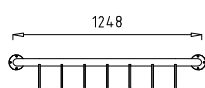

Aparcapatinetes
Scooter stands
Support trottinetes
Suporte scooters

MV215:

7 plazas. Acero galvanizado. Con pletina para atornillar.

7 places. Galvanised steel. With plate to screw in.

7 places. Acier galvanisé. À visser avec platine.

7 lugares. Aço galvanizado. Com placa para parafusar.

E: 1/50