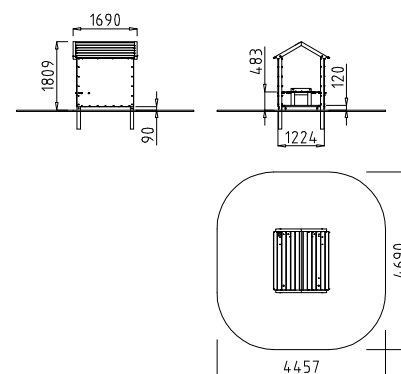

Casita ABUELITA
Hut GRANDMA
Maisonnette MAMIE
Casota AVÓZINHA

EN 1176.

PM637TX:

Madera y madera laminada tratada en autoclave clase IV y HPL serigrafiado.
Autoclave treated class IV wood and laminated wood and serigraphed HPL.
Bois et bois lamellé-collé traité en autoclave classe IV et HPL à serigraphie.
Madeira e madeira laminada tratada em autoclave classe IV e HPL serigrafiado.

-  1-12
-  0,12 m.
-  340 Kg.
-  1,69 x 1,46 x 2,3 m.
-  4,69 x 4,45 m.
-  18,97 m².

E: 1/200