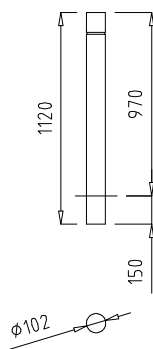

Pilona / bollard / borne / pilarete

MV038:

Acero pintado al polvo acabado en oxirón negro, para empotrar. Posibilidad de añadir argollas para permitir el cierre con cadenas o cuerda.

Powder coated steel finished with black oxiron, to build in. Rings can be added to enable fastening with chains or rope.

En acier peint à la poudre finition noir oxiron, à encastrer. Possibilité d'ajouter des anneaux pour permettre la fermeture avec des chaînes ou des cordes.

Pó de aço revestido acabado em oxiron negro, para embutir. Possibilidade de adicionar anéis para permitir o fechamento com correntes ou cordas.

E: 1/40