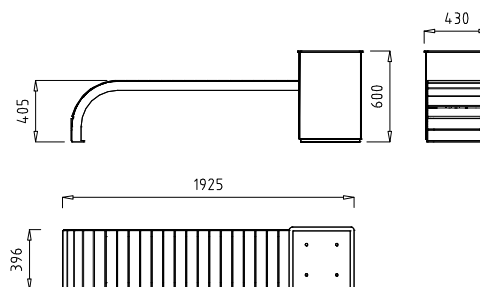

URBATEC: Banco-jardinera / planter bench Jardinière-banc / banco-floreira

MB301: 59 kg.

Aluminio, acero, madera tecnológica y chapa de acero zincado. Capacidad de 94 l y dispone de 4 agujeros de drenaje de Ø 16 mm.

Aluminium, steel, tech wood and zinc-plated sheet. Capacity of 94 l. It comes with 4 draining holes, Ø 16 mm wide.

Auminium, acier, bois tech et tôle en acier zingué. Capacité de 94 l et dispose de 4 trous de drainage de Ø 16 mm.

Alumínio, aço, madeira plástica e chapa em aço zincado. Capacidade de 94 l e dispõe de 4 furos de drenagem de Ø 16 mm.

E: 1/50