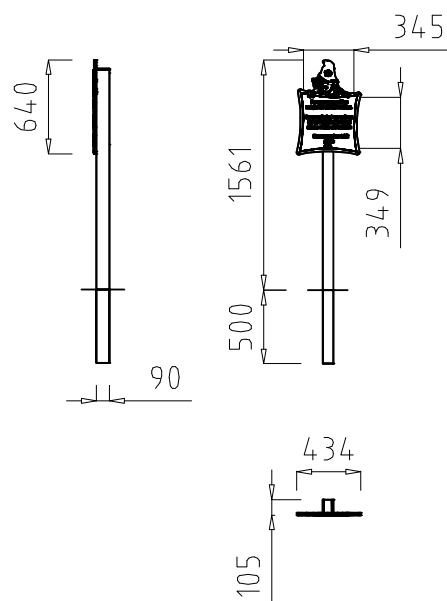

DUENDE: panel indicativo
 ELF: indicative board
 FOLLET: panneau indicatif

MI020:

Madera tratada en autoclave y polietileno grabado.
 Autoclave treated wood and engraved polyethylene board sign.
 Bois traité en autoclave et polyéthylène gravé.

E: 1/50