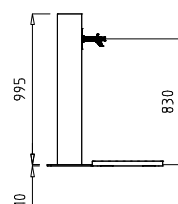

Fuente / fountain / fontaine / fonte

MV045: 27 kg.

Acero acabado en oxirón negro. 1 grifo con pulsador de 3/4".

Steel finished with black oxiron. 1 tap with 3/4" button.

Acier finitions en noir oxyron. 1 robinet à bouton 3/4".

Aço acabado em oxiron negro, 1 torneira com pulsador de 3/4".

E: 1/50